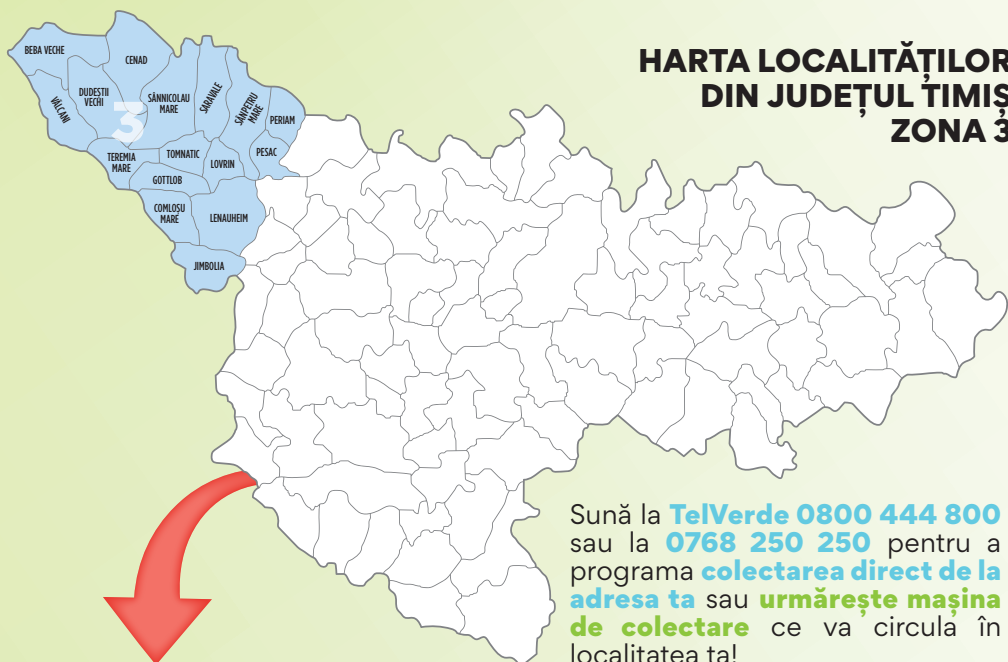

O campanie de educare, informare și colectare a deșeurilor electrice și electronice organizată de:

cu sprijinul

Sistemul de Colectare Selectivă a Deșeurilor Electrice și Electronice **DEEE**

CUM?

Sună la **TelVerde 0800 444 800** din orice rețea de telefonie fixă sau mobilă, de luni până vineri, între orele 9.00-17.00 și soliciți preluarea fără niciun cost de acasă, sediu de firmă sau instituție, a deșeurilor electrice grele sau voluminoase.

IMPLICĂ-ȚE ACTIV ȘI COLECTEAZĂ SELECTIV!

CÂND?

Consultă calendarul ca să afli când vine în localitatea ta echipa de colectare care ridică aparatele vechi sau stricate.

HARTA LOCALITĂȚILOR DIN JUDEȚUL TIMIȘ ZONA 3

Sună la **TelVerde 0800 444 800** sau la **0768 250 250** pentru a programa **colectarea direct de la adresa ta** sau **urmărește mașina de colectare** ce va circula în localitatea ta!

PREDĂ DEȘEURILE ELECTRICE la mașina de colectare și primești, între 13-24 aprilie: