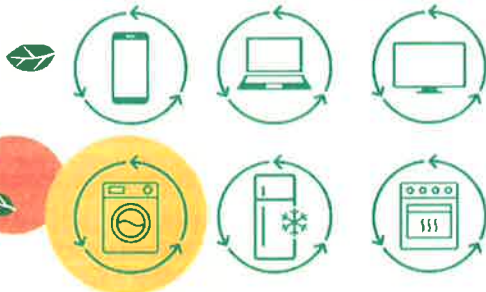

Haideți să colectăm corect deșeurile electrice din LOVRIN

10 . 09 . 2022

Suni la
0768.250.250
sau la

FACI O PROGRAMARE ȘI NOI
ȚI LE RIDICĂM DE ACASĂ

SAU VI ÎNTRE 10.00-16.00
LA MAȘINA DE COLECTARE !

Noi îți preluăm orice aparat electric,
electronic sau electrocasnic
și corpuri de iluminat!

EȘTI RECOMPENSAT
GARANTAT!

PRIMEȘTI PE LOC:

30 DE LEI

pentru deșeurile de tip mașini de spălat rufe/vase (complete)

20 DE LEI

pentru deșeurile de tip frigider, combină frigorifică, aer condiționat, aragaz sau cuptoare de gătit (complete)